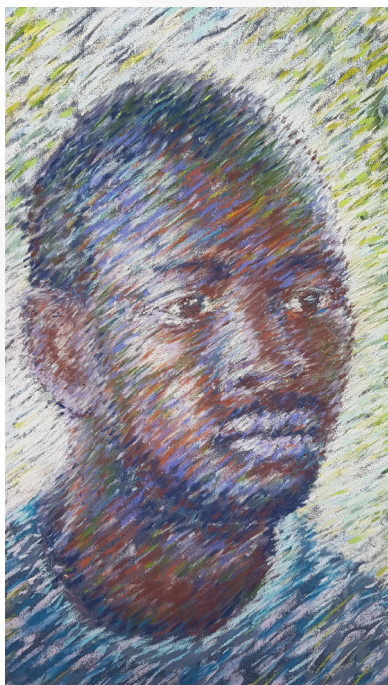

Na jaren minutieus precies gewerkt te hebben, werd ik door omstandigheden gedwongen, om dit los te laten. Het nieuwe pad, met diagonale krijtstreepjes, blijft een uitdaging, maar het bevalt zo goed dat ik nog regelmatig gebruik maak van deze techniek in mijn werk.

JOKE VONK SCHOT

Tekenen / Schilderen

8

Donkersloot

Contact kunstenaar
Middenmolendijk 191
2986 AB Ridderkerk

✉ jokevonkschot@gmail.com
☎ 0180 - 42 79 13
📠 06 - 44 51 41 72
🌐 www.jokevonk.nl

Expositieadres
Galerie Studio ImSpa
Scheepmakerstraat 23
2984 BE Ridderkerk

Openingstijden
Zaterdag en zondag van 11.00 tot 17.00 uur